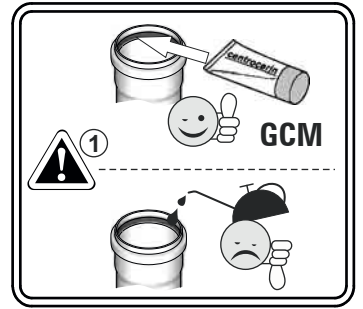

## SET-E

🛒 155079.05

**GCM**  
🛒 155079.0042

**E8 L50S**  
🛒 155079.0068

**E8 KAS**  
🛒 155079.0067

**E8 L200**  
🛒 155079.0070 (4x)

**E8 AH**  
🛒 155079.0030 (6x)

**E8 L100**  
🛒 155079.0071