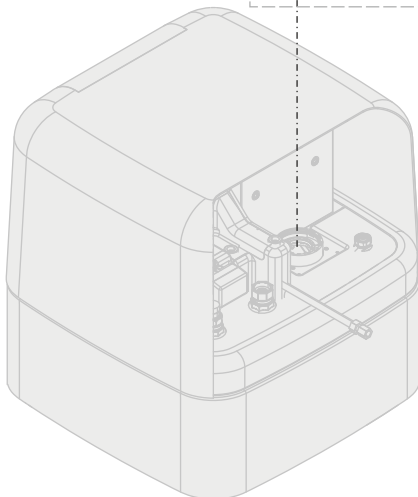

ROTEX

SET-L

🛒 155079.10

GCM
🛒 155079.0042

SET-GCU1
🛒 155079.17

D8 DF40S
🛒 155079.0036

D8 RR
🛒 155079.0099

D8 PA
🛒 155079.0093

D8 B87
🛒 155079.0100

⚠️ 🛒 SET-L + XXX		
	α	XXX
D8 FD	0°	🛒 155079.0040
D8 FD15	0-15°	🛒 155079.0082
D8 SD25S	5-25°	🛒 155079.0014
D8 SD45S	25-45°	🛒 155079.0037
D8 SD55S	35-55°	🛒 155079.0012

D6 / 8 Z
🛒 155079.0144