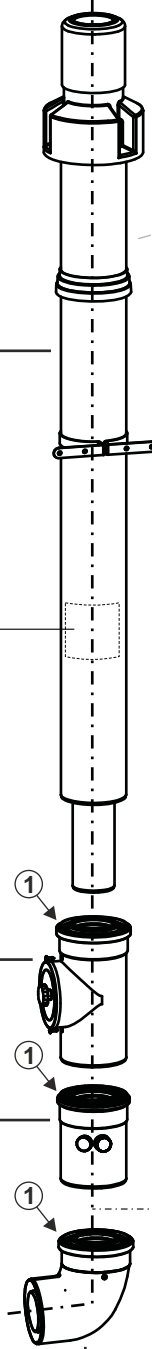

ROTEX

SET-L

🛒 155079.10

GCM
🛒 155079.0042

SET-GCU1
🛒 155079.17

D8 DF40S
🛒 155079.0036

D8 RR
🛒 155079.0099

D8 PA
🛒 155079.0093

D8 B87
🛒 155079.0100

⚠️ 🛒 SET-L + XXX		
	α	XXX
D8 FD	0°	🛒 155079.0040
D8 FD15	0-15°	🛒 155079.0082
D8 SD25S	5-25°	🛒 155079.0014
D8 SD45S	25-45°	🛒 155079.0037
D8 SD55S	35-55°	🛒 155079.0012

D6 / 8 Z
🛒 155079.0144