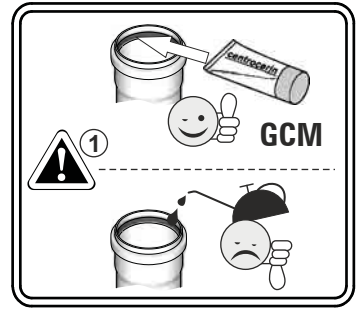

ROTEX

SET-L

🛒 155079.10